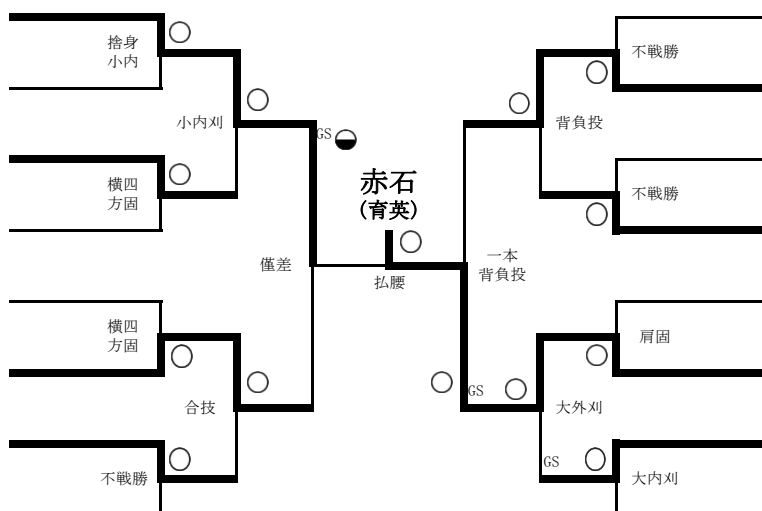

平成30年度 第68回群馬県高等学校柔道選手権大会

兼 第67回 全国高等学校柔道大会群馬県予選

平成30年5月26日(土)

ALSOKぐんま武道館

第三試合場

48kg級

- 1 須藤 咲子 (前 東2)
- 2 佐々木 優 (常 磐3)
- 3 澁谷 愛優 (育 英2)
- 4 下山 萌夏 (新田暁2)
- 5 金子 凜 (利根実1)
- 6 井上さくら (前 東2)
- 7 中村 百華 (健大高2)

- 8 佐藤 茉優 (育 英3)
- 9 高橋 純沙 (健大高1)
- 10 後藤 綾菜 (青 翠3)
- 11 田代つくし (前 東3)
- 12 谷 葉月 (健大高1)
- 13 児島 結葵 (前 東3)
- 14 甚野 芹華 (勢 農3)

52kg級

- 1 矢島さゆり (育 英3)
- 2 福地 礼菜 (常 磐2)
- 3 早野 那奈 (前 東3)
- 4 鈴木 夢歩 (勢 農3)
- 5 佐藤千愛里 (前 工2)
- 6 唐澤 南美 (前 東3)
- 7 秋本 紗英 (育 英1)
- 8 野中 里奈 (常 磐2)

- 9 佐藤 里帆 (常 磐3)
- 10 押切 愛弥 (新田暁3)
- 11 星野 愛育 (青 翠1)
- 12 富澤 優佳 (育 英3)
- 13 田貝 夏歩 (前 東1)
- 14 赤石 萌夏 (育 英3)
- 15 新部 梨花 (健大高2)
- 16 南雲 杏未 (勢 農3)