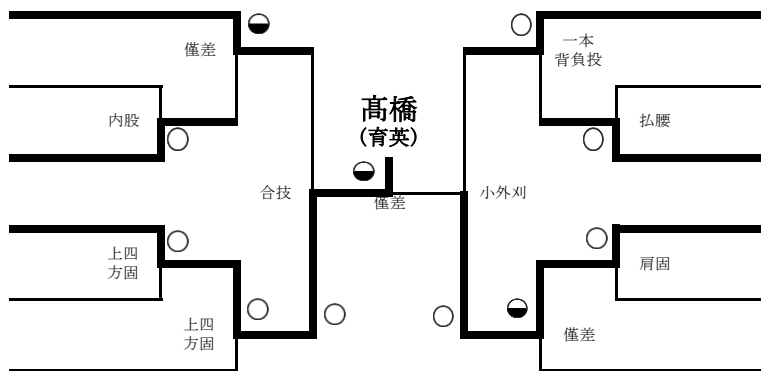

63kg級

第三試合場

- 1 岡野 未来 (常 磐2)
- 2 福田 彩乃 (前 東1)
- 3 阿部 陽和 (利 商3)
- 4 高橋 珠理 (育 英3)
- 5 清水 蒼葉 (興 陽1)
- 6 佐藤 はな (前 商1)

- 7 横坂 柊花 (勢 農3)
- 8 河合 穂花 (常 磐3)
- 9 長谷川緒寧 (育 英1)
- 10 遠藤 美月 (常 磐3)
- 11 平 小冬 (桐 一2)
- 12 保坂 まゆ (前 東3)