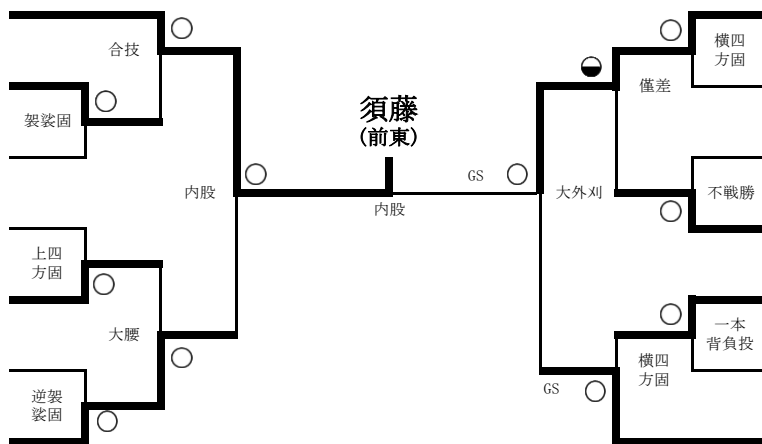

平成30年度 第68回群馬県高等学校柔道選手権大会

兼 第67回 全国高等学校柔道大会群馬県予選

平成30年5月26日(土)

ALSOKぐんま武道館

第三試合場

48kg級

- 1 須藤 咲子 (前 東2)
- 2 佐々木 優 (常 磐3)
- 3 澁谷 愛優 (育 英2)
- 4 下山 萌夏 (新田暁2)
- 5 金子 凜 (利根実1)
- 6 井上さくら (前 東2)
- 7 中村 百華 (健大高2)

- 8 佐藤 茉優 (育 英3)
- 9 高橋 純沙 (健大高1)
- 10 後藤 綾菜 (青 翠3)
- 11 田代つくし (前 東3)
- 12 谷 葉月 (健大高1)
- 13 児島 結葵 (前 東3)
- 14 甚野 芹華 (勢 農3)