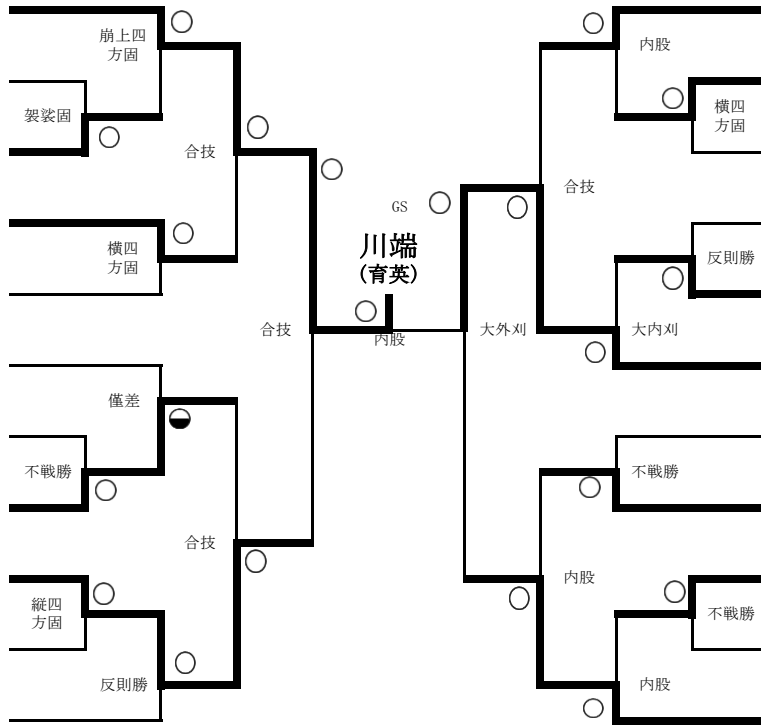

52kg級

- 1 矢島さゆり (育 英3)
- 2 福地 礼菜 (常 磐2)
- 3 早野 那奈 (前 東3)
- 4 鈴木 夢歩 (勢 農3)
- 5 佐藤千愛里 (前 工2)
- 6 唐澤 南美 (前 東3)
- 7 秋本 紗英 (育 英1)
- 8 野中 里奈 (常 磐2)

- 9 佐藤 里帆 (常 磐3)
- 10 押切 愛弥 (新田暁3)
- 11 星野 愛育 (青 翠1)
- 12 富澤 優佳 (育 英3)
- 13 田貝 夏歩 (前 東1)
- 14 赤石 萌夏 (育 英3)
- 15 新部 梨花 (健大高2)
- 16 南雲 杏未 (勢 農3)

第三試合場

57kg級

第三試合場

- 1 川端 千晴 (育 英3)
- 2 宮田 栞菜 (利根実3)
- 3 岡部 綾 (常 磐1)
- 4 笠原 麗和 (健大高2)
- 5 樺澤美乃里 (勢 農2)
- 6 小林 めく (利 商1)
- 7 星野 真奈 (新田暁3)
- 8 山形 雛 (勢 農2)
- 9 中村 真萌 (常 磐1)
- 10 関 瑛衣愛 (桐 一1)
- 11 金子侑稀菜 (前 東1)