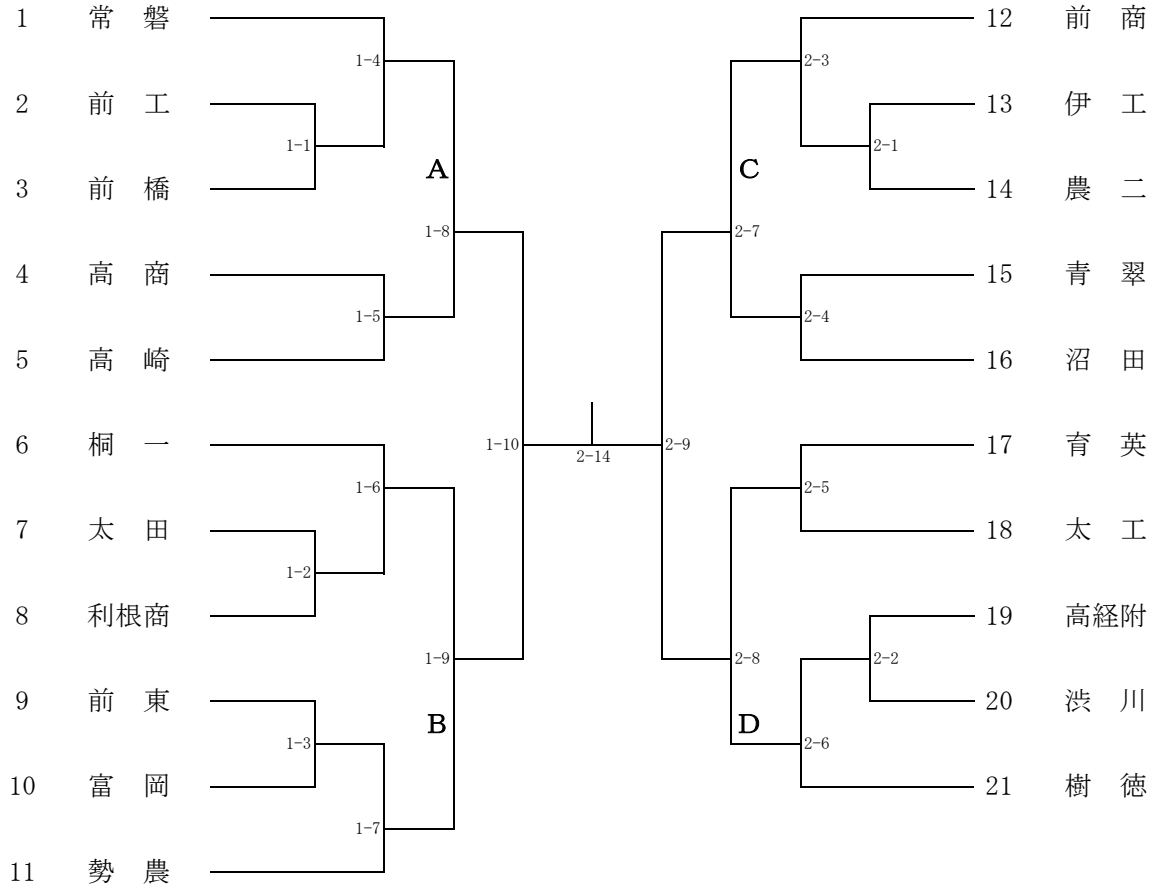

男子団体試合

順位決定戦

女子団体試合

No.	学校名	1	2	3	4	5	6	結果
1	育 英							
2	前 東							
3	勢 農							
4	常 磐							
5	高経附							
6	健大高							

順	第一 試合場	第二 試合場
1	1-2	3-4
2	1-3	5-6
3	4-5	2-6
4	1-4	2-5
5	3-6	
6	2-4	1-5
7	2-3	4-6
8	1-6	3-5