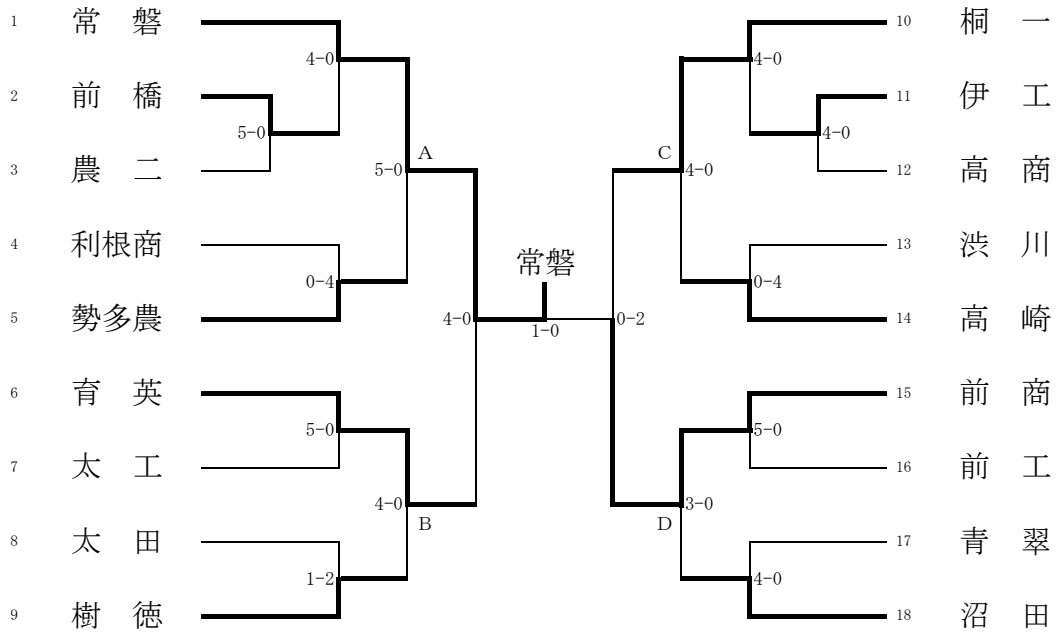

男子団体試合

順位決定戦

女子団体試合

順位決定戦

A 常磐高校3年ぶり6度目の優勝
B 常磐高校・前橋育英高校・高崎健康福祉大学高崎高・市立高崎経済大学附属高校、関東大会出場。