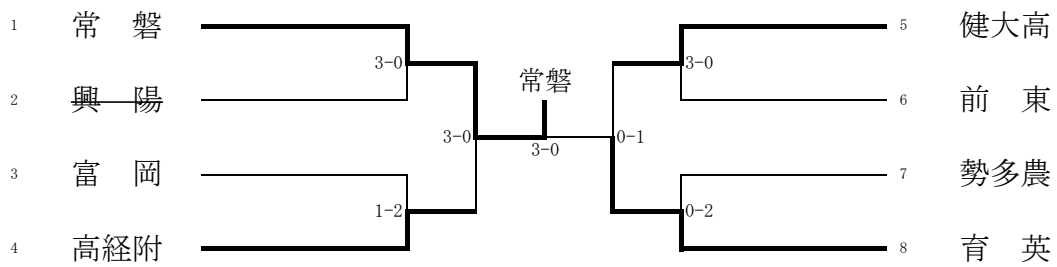

男子団体試合

順位決定戦

女子団体試合

順位決定戦

A 常磐高校3年ぶり6度目の優勝
B 常磐高校・前橋育英高校・高崎健康福祉大学高崎高・市立高崎経済大学附属高校、関東大会出場。