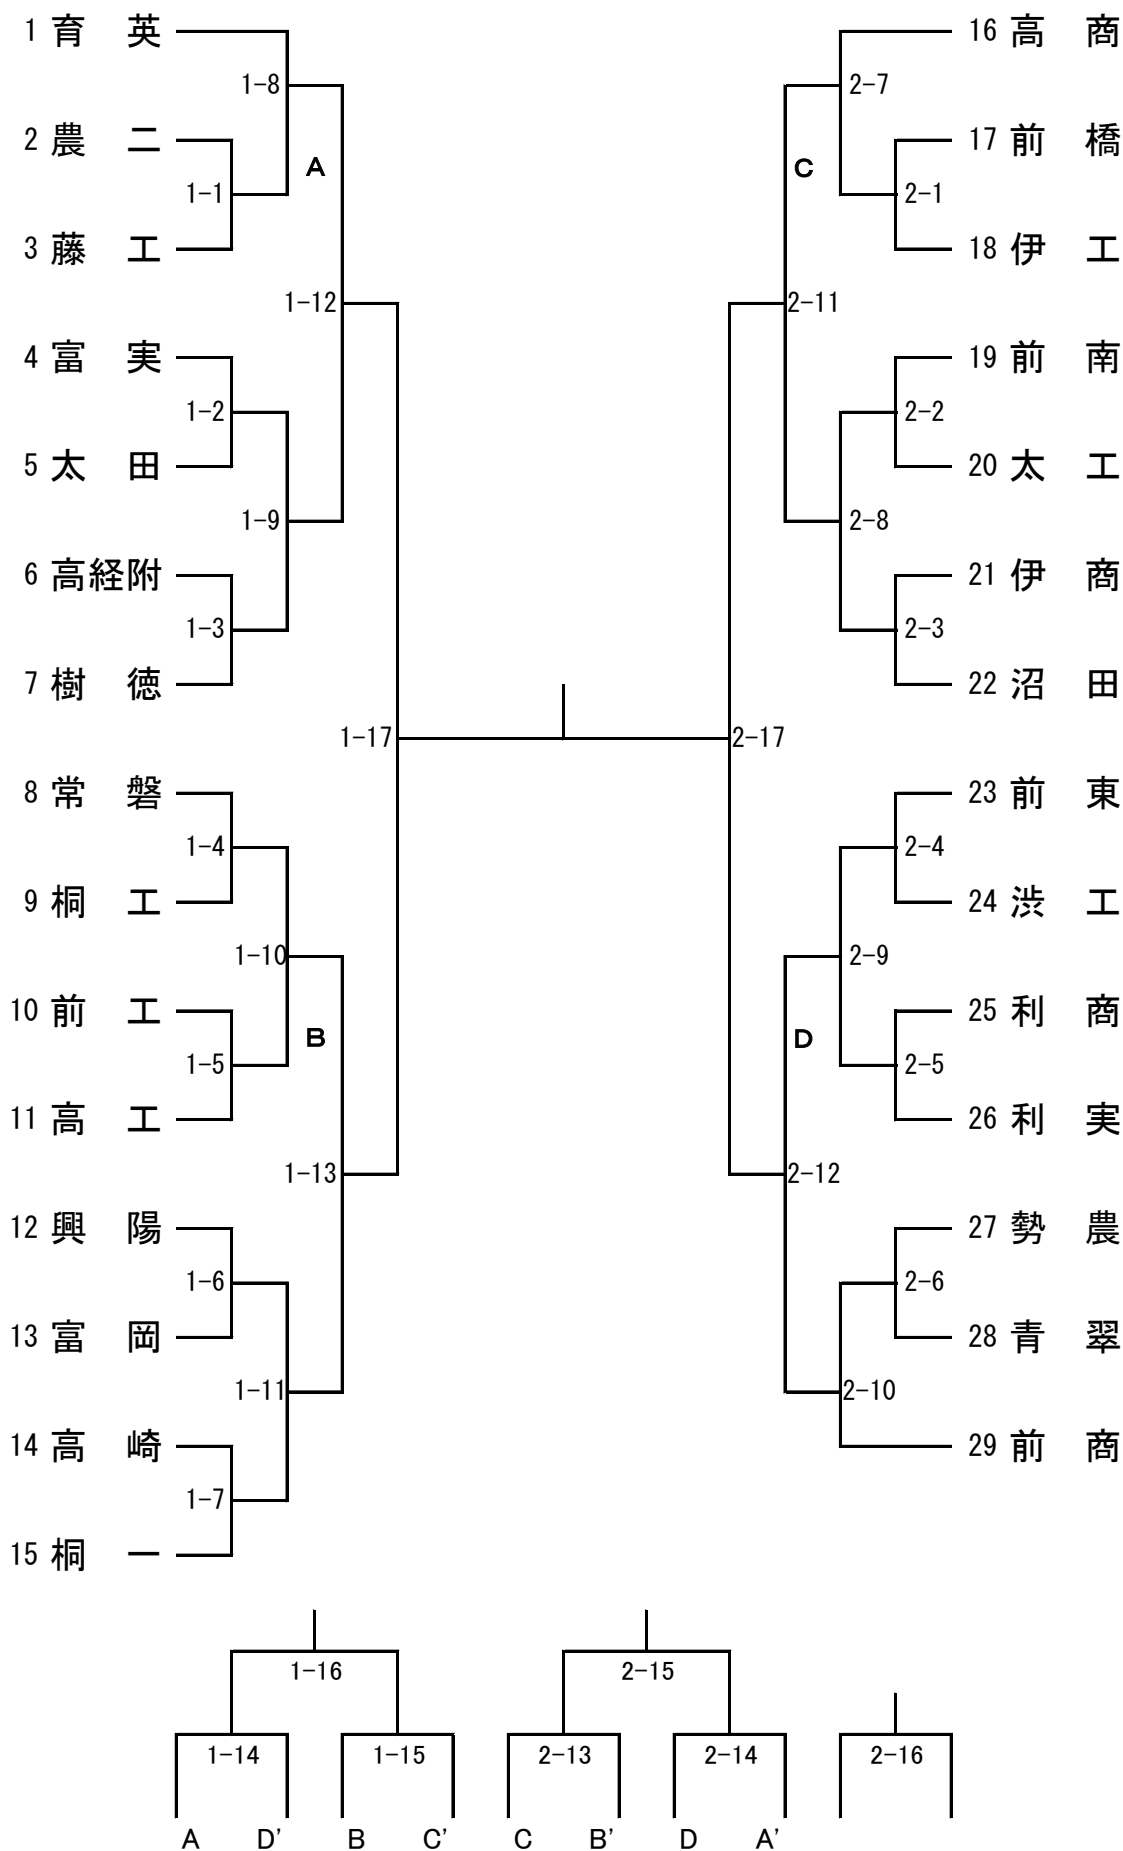

# 男子団体試合

# 女子団体試合

[第3会場]

学校名	1	2	3	4	5	6	勝	敗	分	順位
1 常磐										
2 健大高										
3 勢農										
4 育英										
5 前東										
6 青翠										

## 試合順序

- |       |       |       |
|-------|-------|-------|
| ① 1-6 | ⑥ 2-3 | ⑪ 2-4 |
| ② 2-5 | ⑦ 1-4 | ⑫ 5-6 |
| ③ 3-4 | ⑧ 3-5 | ⑬ 1-2 |
| ④ 1-5 | ⑨ 2-6 | ⑭ 3-6 |
| ⑤ 4-6 | ⑩ 1-3 | ⑮ 4-5 |